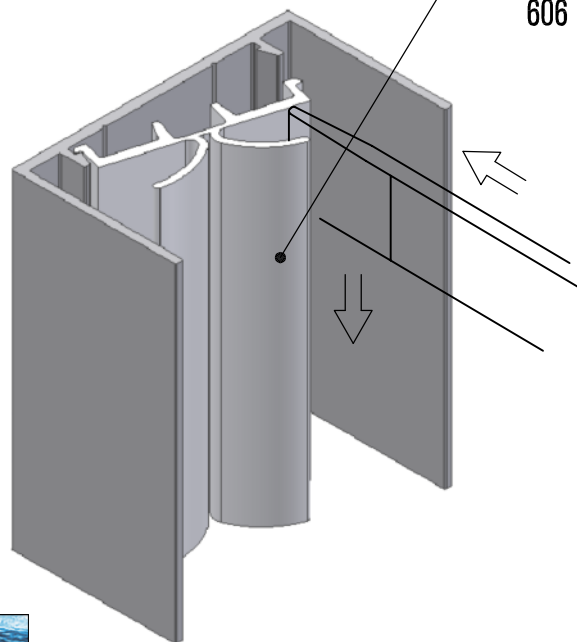

Montage - Bande antipoussière et d'arrêt Montage - stoot en stofdicht kunststof aanslagprofiel

SUPRA
Profilé d'encadrement
Raamprofiel
606 110.5000

Bande antipoussière
et d'arrêt
stoot en stofdicht kunststof
aanslagprofiel
606 120.5000.305

ROBUSTUS
Profilé d'encadrement
Raamprofiel
610 110.5000

Détail Z
Detail Z

enkel houten
montagewerktuig