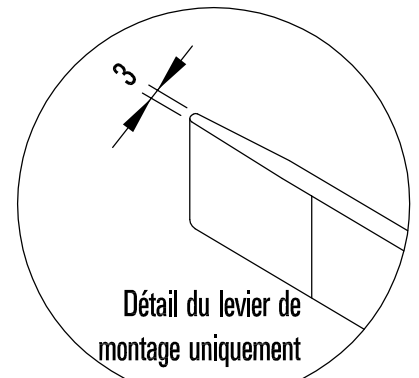

Montage - Bande antipoussière et d'arrêt Montage - stoot en stofdicht kunststof aanslagprofiel

SUPRA
Profilé d'encadrement
Raamprofiel
606 110.5000

Bande antipoussière
et d'arrêt
stoot en stofdicht kunststof
aanslagprofiel
606 120.5000.305

ROBUSTUS
Profilé d'encadrement
Raamprofiel
610 110.5000

Détail Z
Detail Z

enkel houten
montagewerktuig