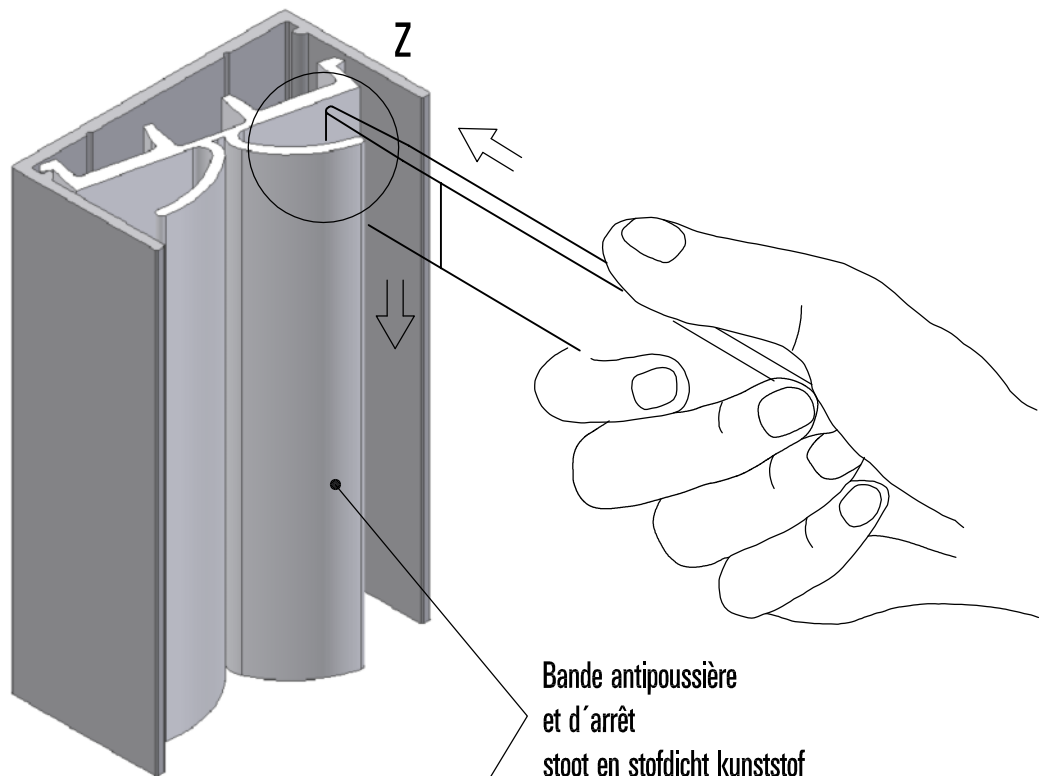

Montage - Bande antipoussière et d'arrêt Montage - stoot en stofdicht kunststof aanslagprofiel

SUPRA
Profilé d'encadrement
Raamprofiel
606 110.5000

Bande antipoussière
et d'arrêt
stoot en stofdicht kunststof
aanslagprofiel
606 120.5000.305

ROBUSTUS
Profilé d'encadrement
Raamprofiel
610 110.5000

Détail Z
Detail Z

enkel houten
montagewerktuig